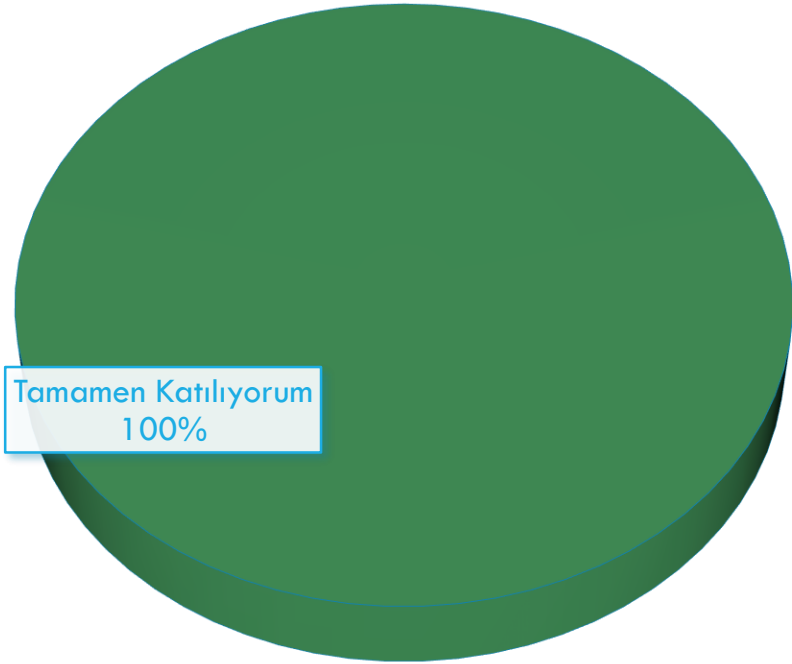

İŞLETMEDE MESLEKİ EĞİTİMİN, ÜNİVERSİTE SANAYİ İŞBİRLİĞİNE OLUMLU KATKISI VARDIR

İşletmeler, Mesleki Eğitim Uygulamasının Üniversite-Sanayi iş birliğine **%100 oranda katkısı olduğunu düşünmektedir.**

Bunun yanı sıra bu uygulamanın üniversite çapında arttırılarak devam etmesi görüşündedirler.