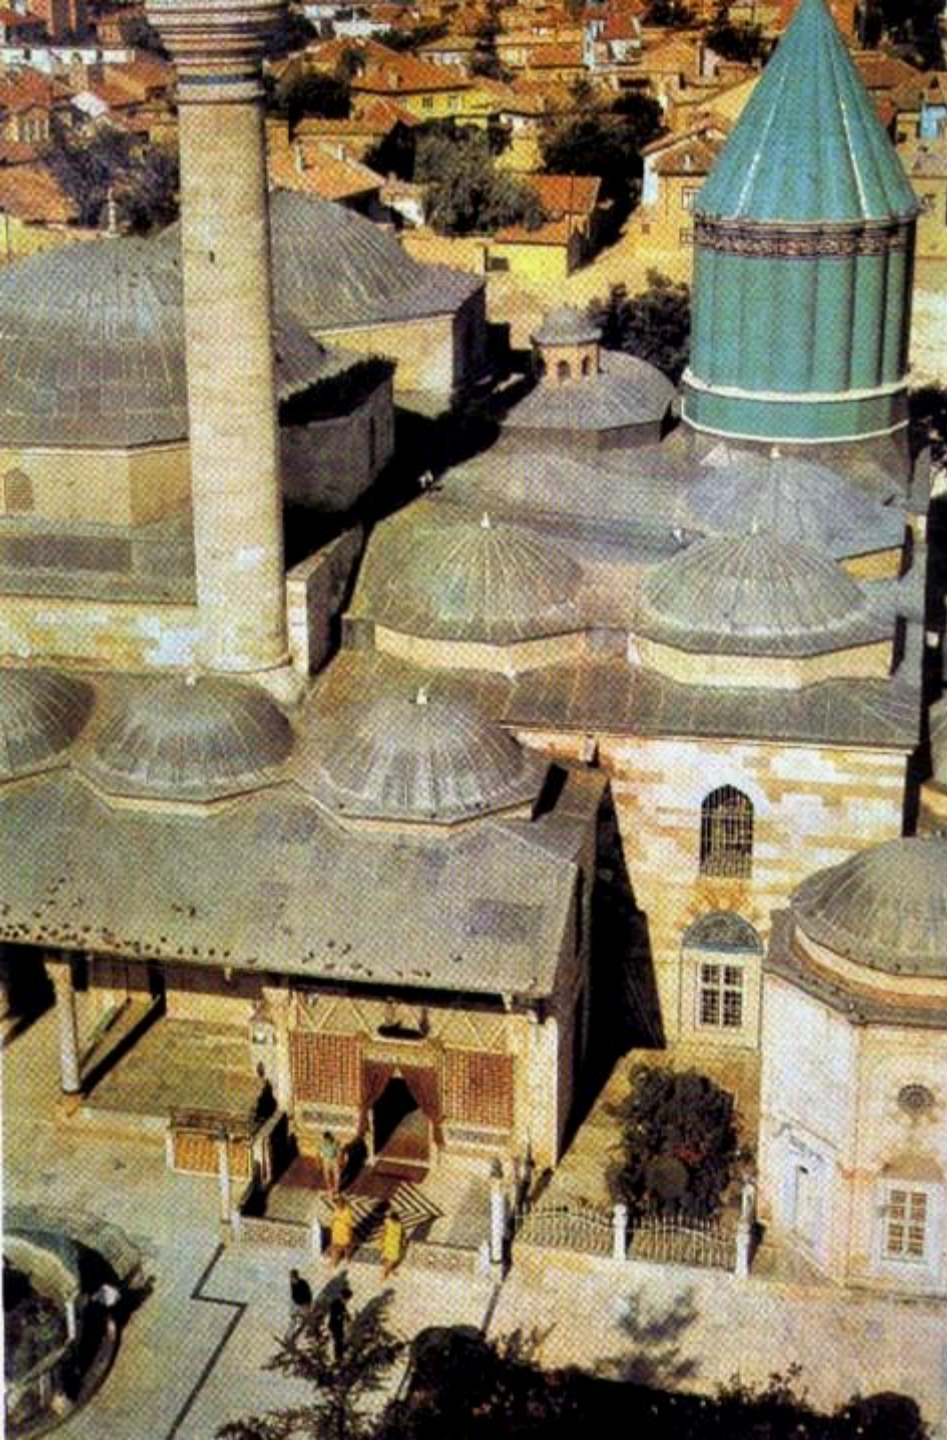

İstanbul Dolmabahçe Sarayı

- Konya Mevlana Türbesi ve Dergahı 1926 yılında Müze olarak ziyarete açılmıştır.