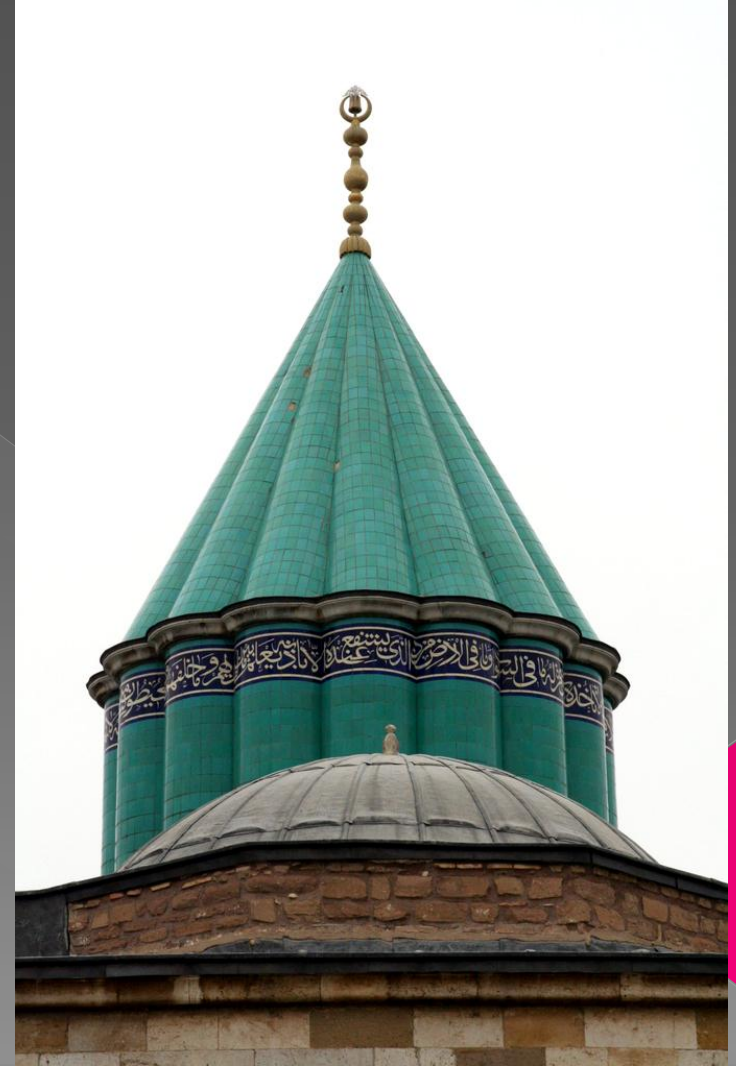

Anadolu Medeniyetleri Müzesi

1960'lardaki müze binaları.

Son yıllarda birçok müzemizin teşhiri çağdaş bir anlayışla yeniden düzenlenmiştir.

Türkiye’de yeni açılan müzeler: Kaman Müzsei

Ölü Gömme Töreni Burial Ceremony

Eski Tunç Çağı Early Bronze Age
| M.O. 3000 - 2000

ALPU KÖÇKIZILAR TÜMÜLÖHÜ SANAL TUR KÖÇKIZILAR TÜMÜLÜS VİRTÜEL TURU

Öz Özence
Özence, bir mezar alt giriş yitirilen sığdır. Başlıca Tombeu
Özence'de bulunan girişin (Özence) uzunluğu 11,20, yüksekliği 1,85
metre olan bir koridorun sonu'dur.

A dromos is an entrance to
a tomb and the height is 1,85
meters and the length is 11,20

Blacksmith's sign
Köçkizilardan

2000 Ç.Ö. 100-150
İnanç Ayı 100 B.C.

Konya İstiklal Harbi Müzesi

EDİRNE SAĞLIK MÜZESİ