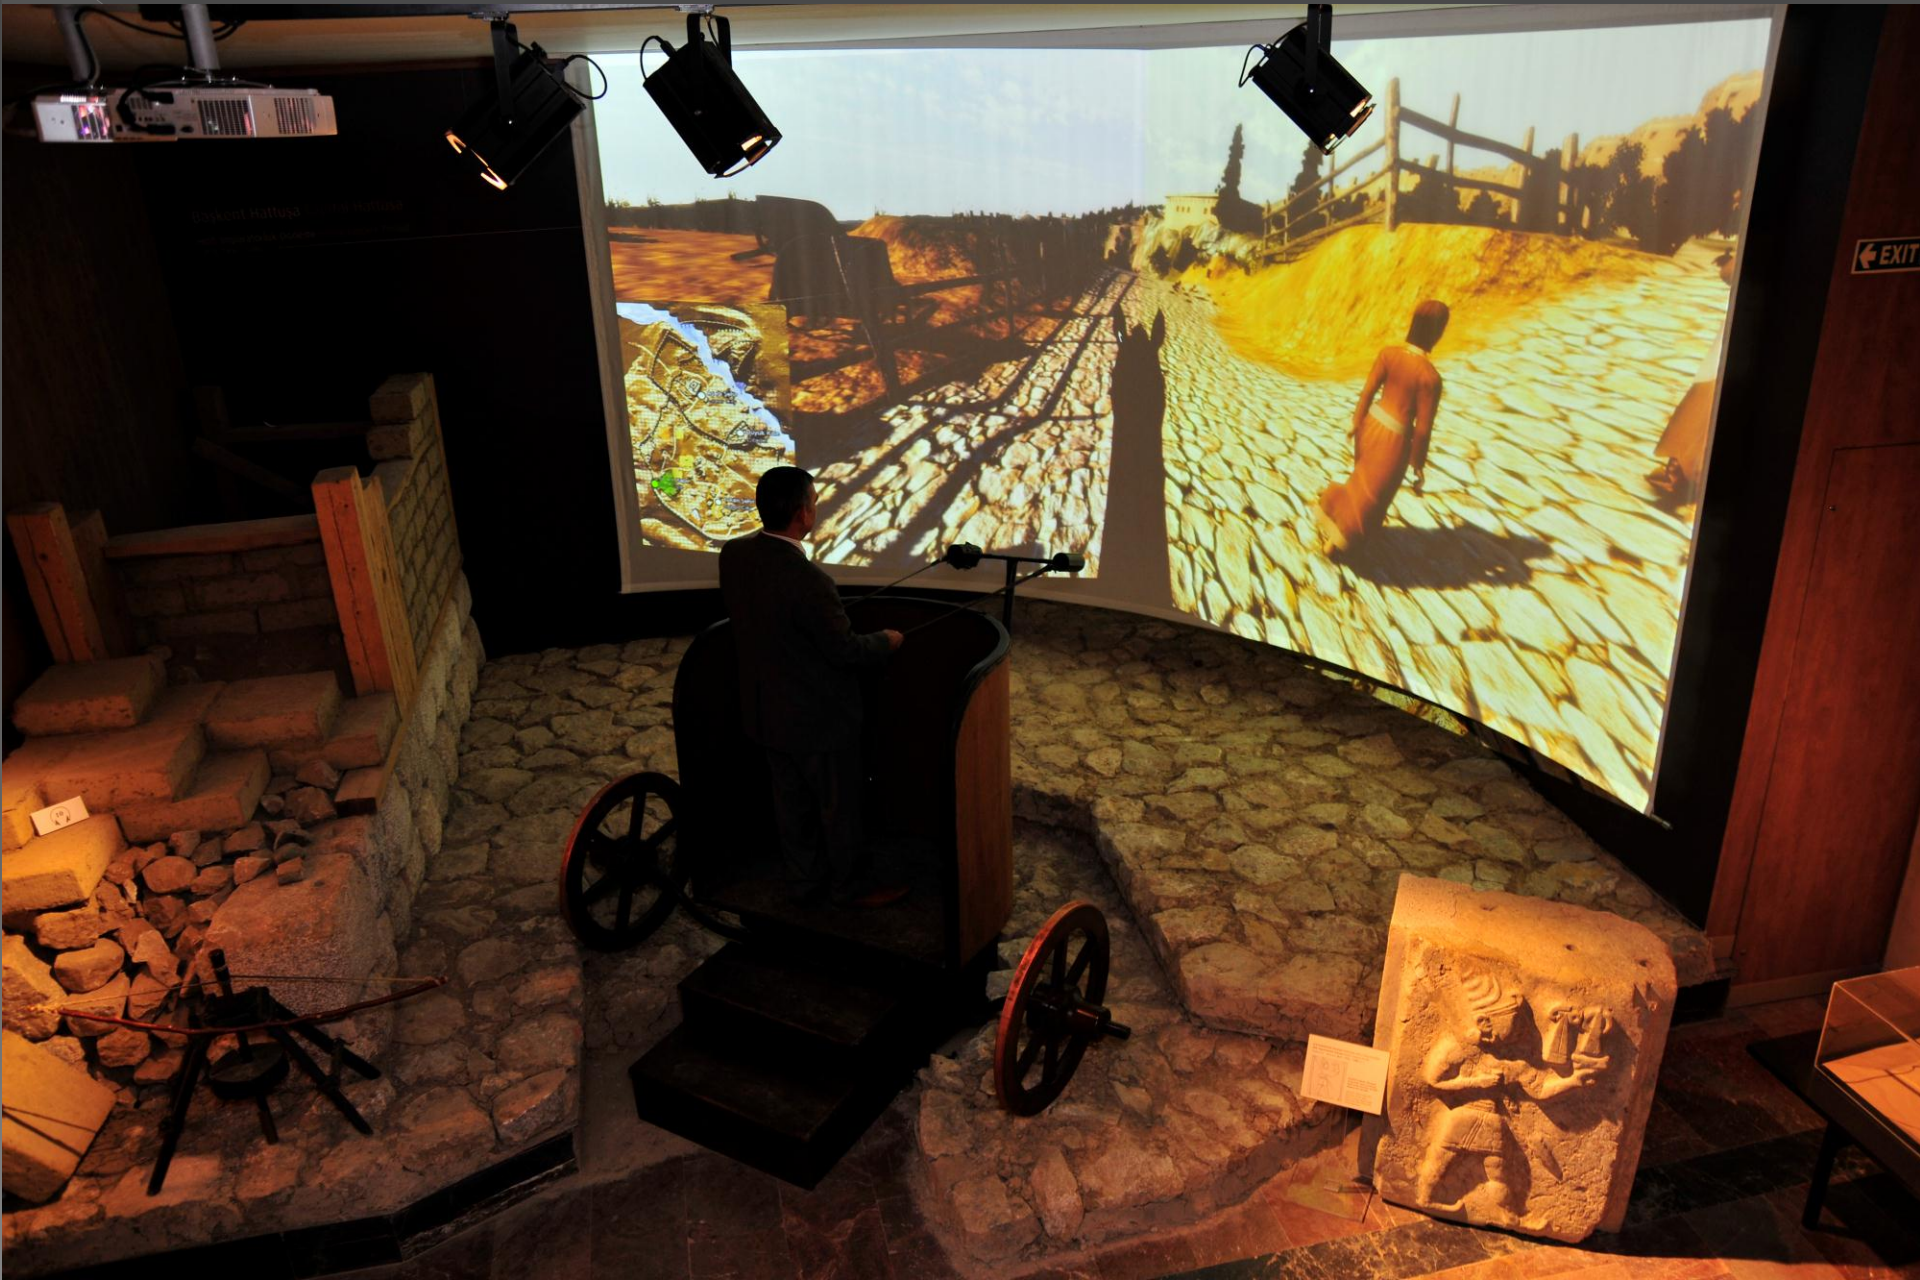

Anadolu Medeniyetleri Müzesi

1960'lardaki müze binaları.

Son yıllarda birçok müzemizin teşhiri çağdaş bir anlayışla yeniden düzenlenmiştir.

Türkiye’de yeni açılan müzeler: Kaman Müzsei

Ölü Gömme Töreni Burial Ceremony

Eski Tunç Çağı Early Bronze Age
| M.O. 3000 - 2000

ALPU KÖÇKIZILAR TÜMÜLÖHÜ SANAL TUR KÖÇKIZILAR TÜMÜLÜS VİRTÜEL TURU

Öz Özence
Özence, bir mezar alt giriş yitirilen sığdır. Başlıca Tombeu
Özence'de bulunan girişin (Özence) uzunluğu 11,20, yüksekliği 1,85
metre olan bir koridorun sonu'dur.

A dromos is an entrance to
a tomb and the height is 1,85
meters and the length is 11,20

Blacksmith's sign
Köçkizilardan

2000 Ç.Ö. 100-150
İnanç Ayı 100 B.C.

Konya İstiklal Harbi Müzesi

EDİRNE SAĞLIK MÜZESİ