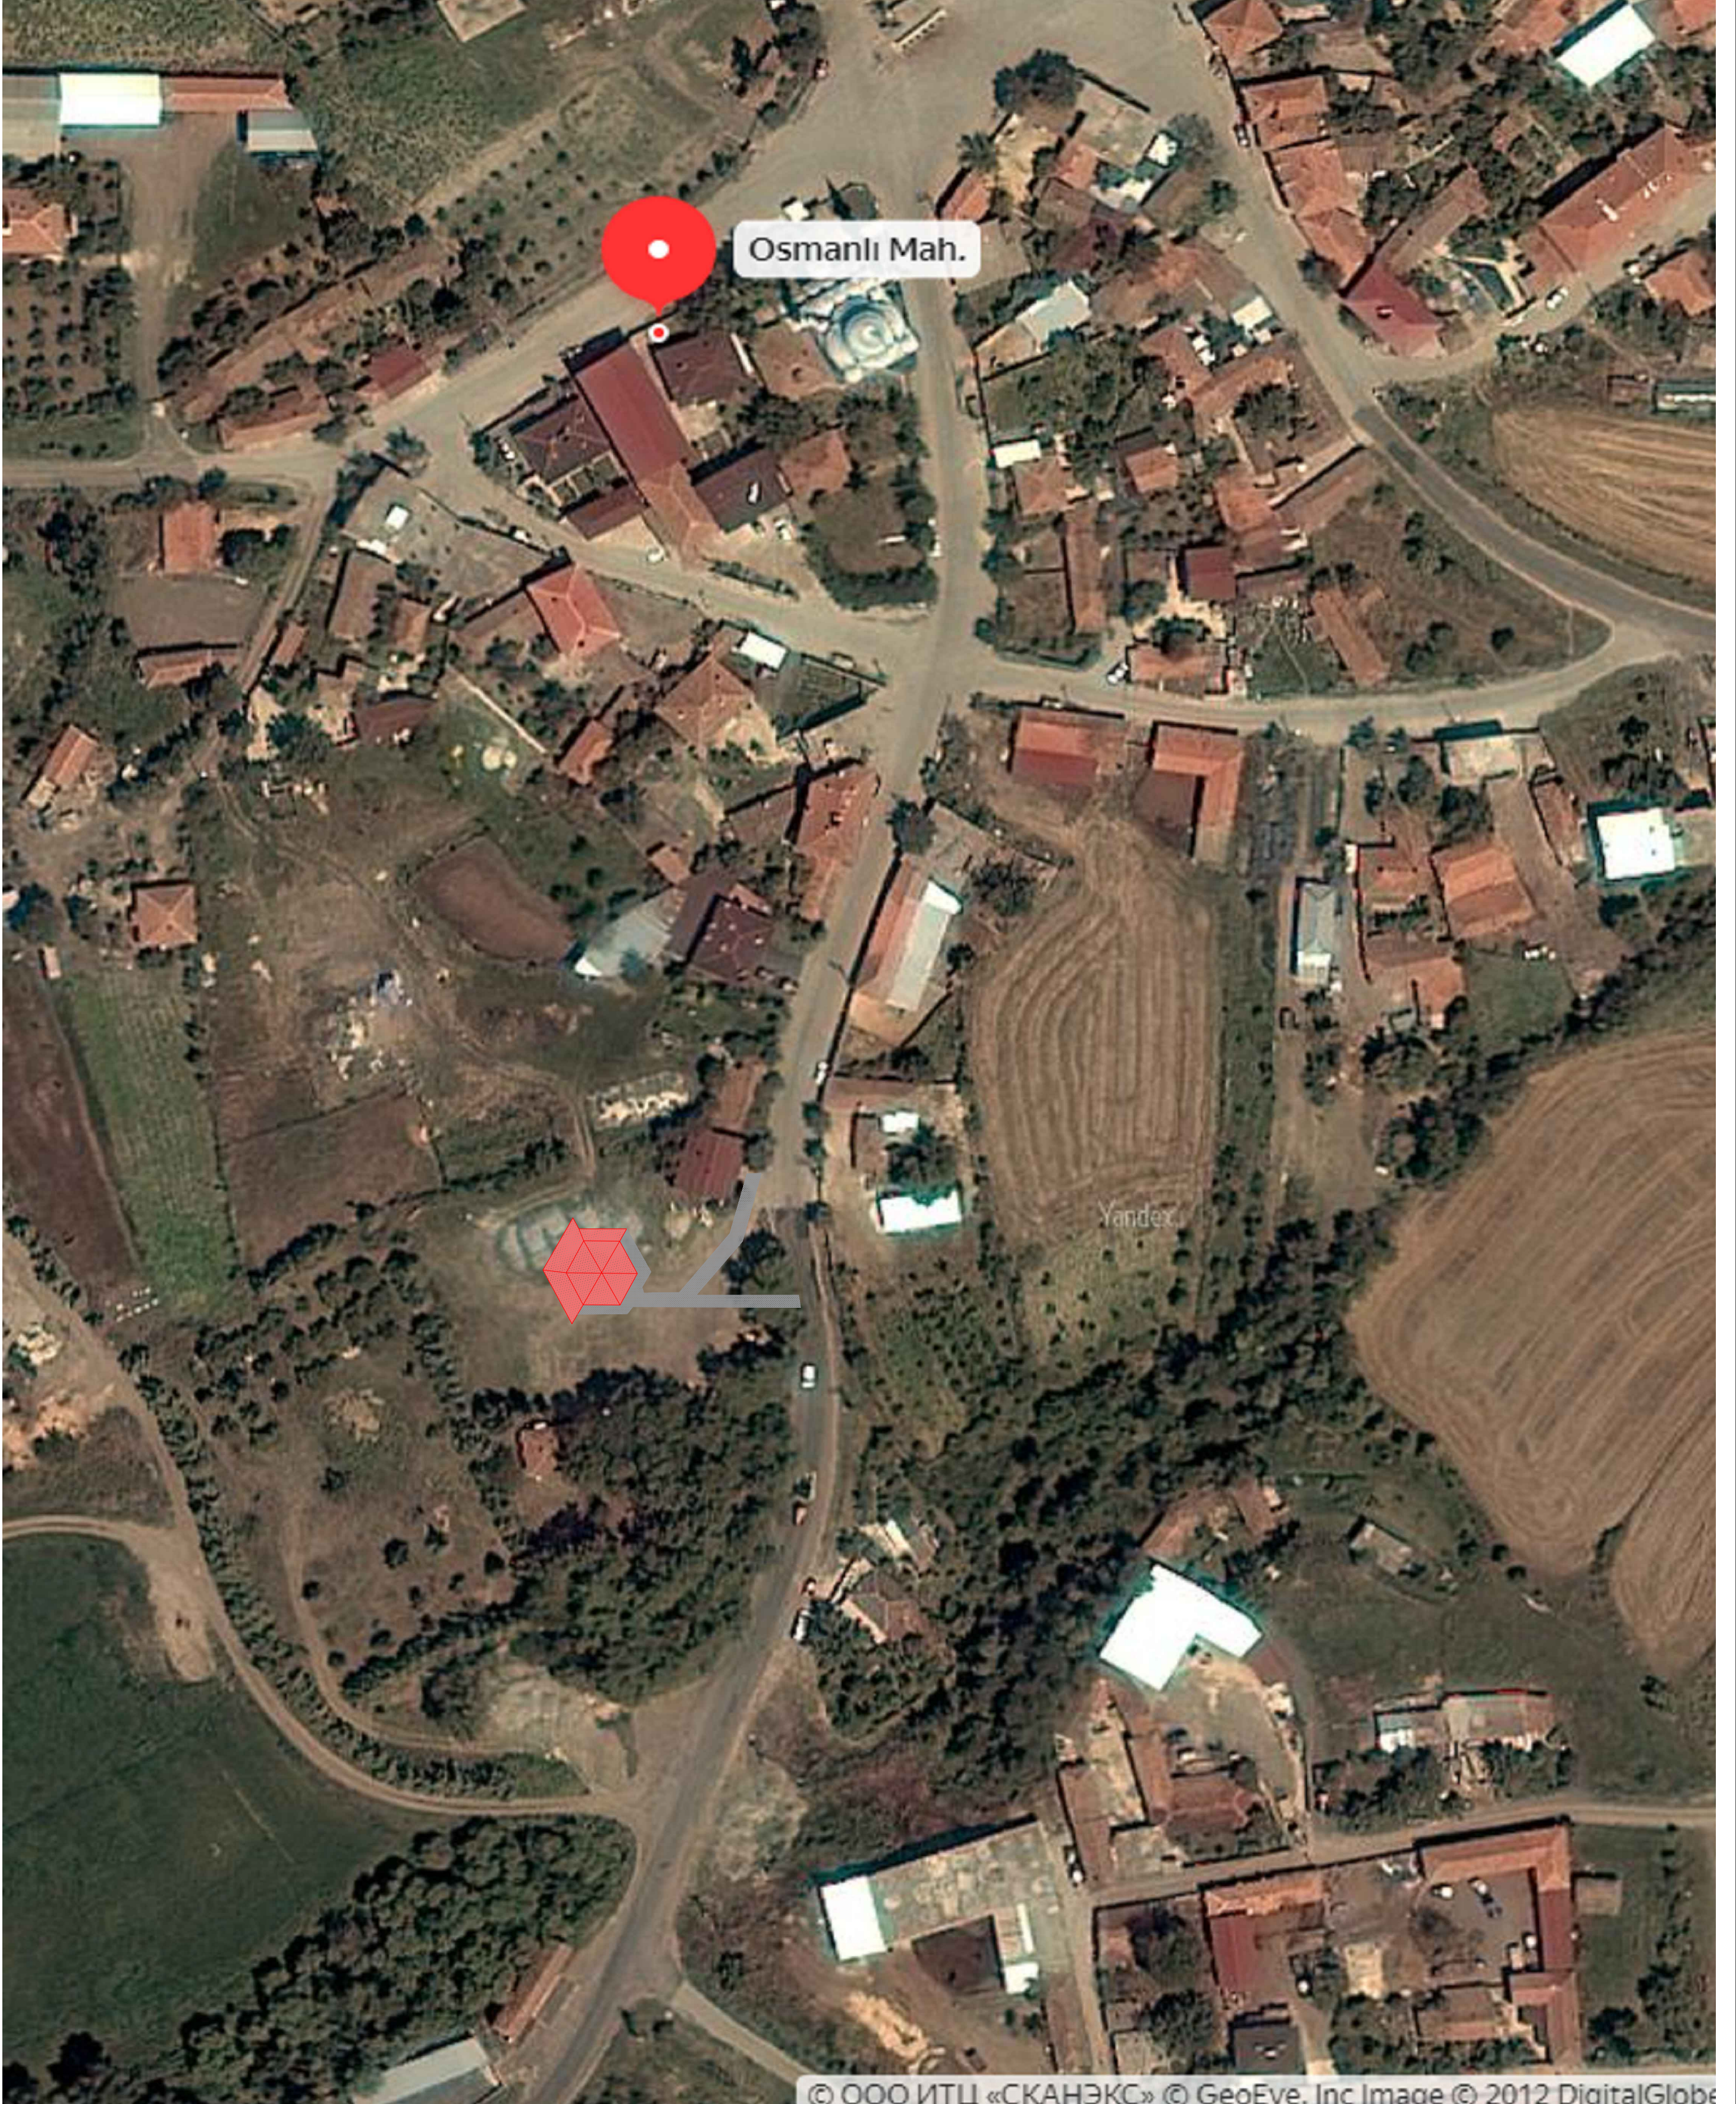

TNKÜ GÜZEL SANATLAR TASARIM VE MİMARLIK FAKÜLTESİ
2019-2020 GÜZ YARI YILI/PROJE 5-6
DOÇ. DR. ESEN GÖKÇE ÖZDAMAR/DOÇ. DR. OKŞAN TANDOĞAN GRUBU

© ООО ИТЛ «СКАНЭК» © GeoEve, Inc Image © 2012 DigitalGlobe

V.PLAN ÖLÇEK:1/500

1160802052 TUĞÇE ESER

1170802027 YUSUF BEKTAŞ

1170802001 BİLİCAN AKIN

1160802051 OĞUZHAN ÇAĞDAŞ

1160802057 FURKAN YAKAN

1190802803 M. FURKAN BIYIKLI