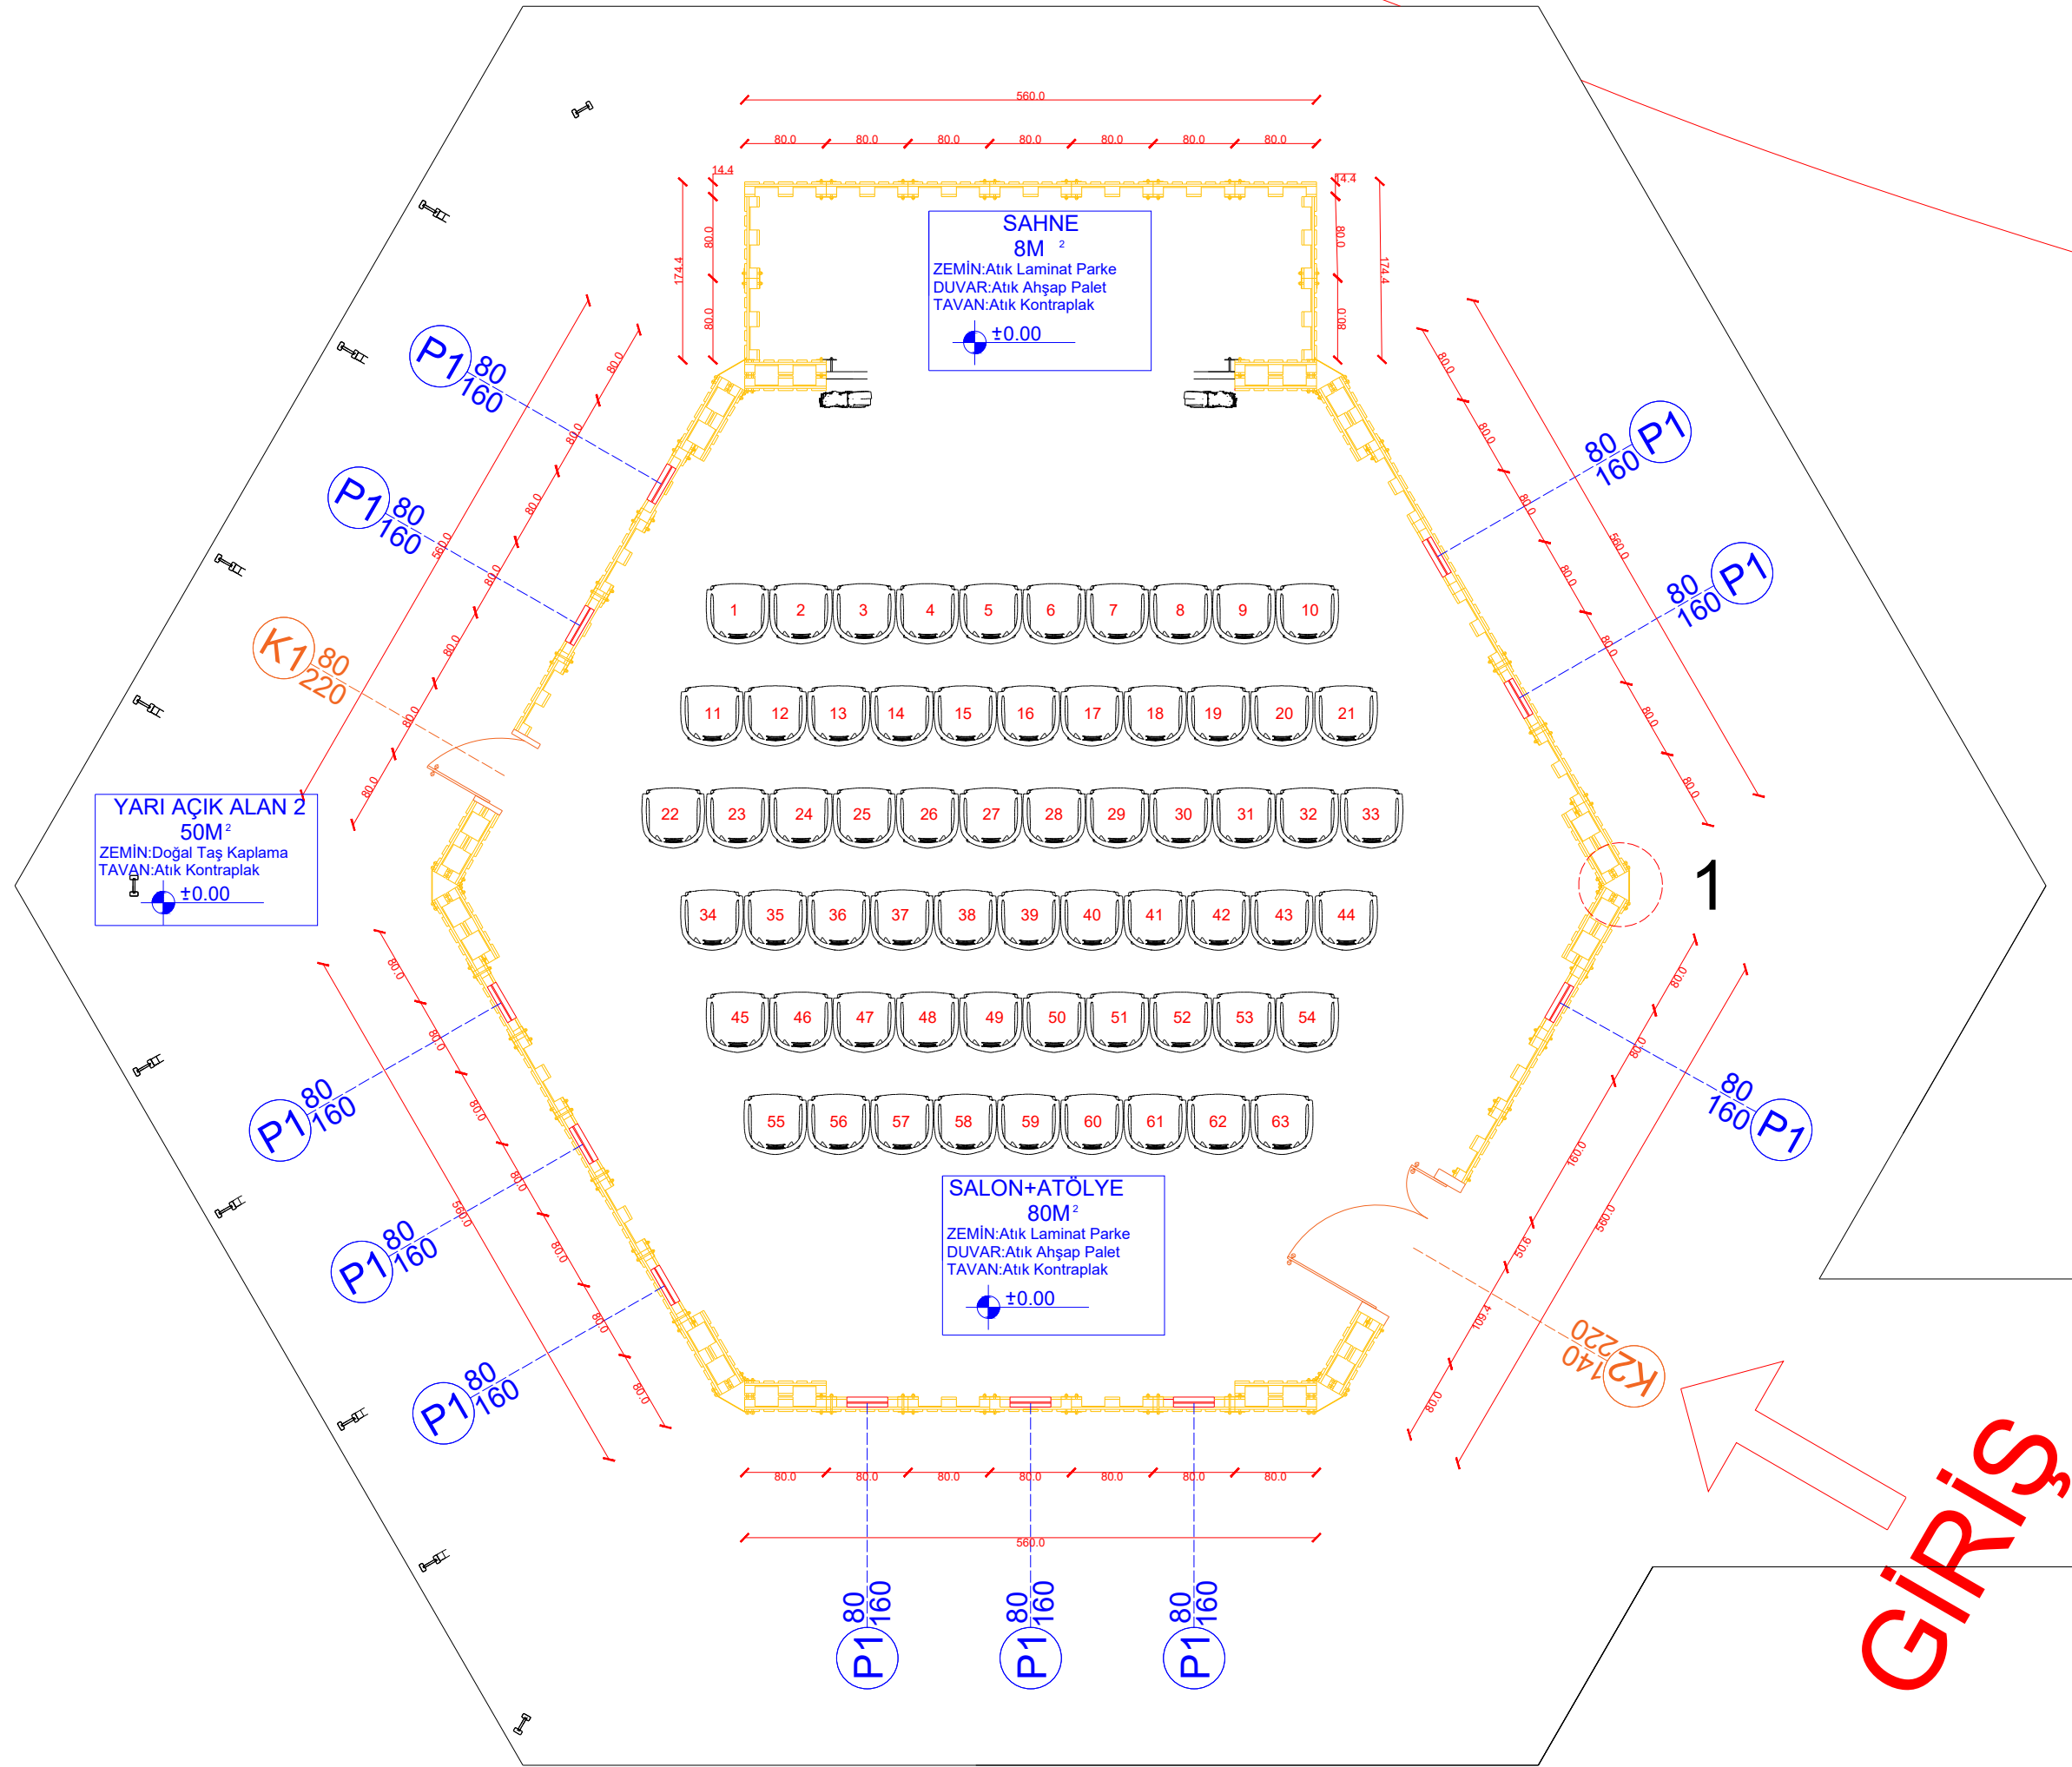

© ООО ИТЛ «СКАНЭК» © GeoEve, Inc Image © 2012 DigitalGlobe

V.PLAN ÖLÇEK:1/500

1160802052 TUĞÇE ESER

1170802027 YUSUF BEKTAŞ

1170802001 BİLİCAN AKIN

1160802051 OĞUZHAN ÇAĞDAŞ

1160802057 FURKAN YAKAN

1190802803 M. FURKAN BIYIKLI

TNKÜ GÜZEL SANATLAR TASARIM VE MİMARLIK FAKÜLTESİ
2019-2020 GÜZ YARI YILI/PROJE 5-6
DOÇ. DR. ESEN GÖKÇE ÖZDAMAR/DOÇ. DR. OKŞAN TANDOĞAN GRUBU

PLAN ÖLÇEK:1/50

1160802052 TUĞÇE ESER
1170802027 YUSUF BEKTAŞ
1170802001 BİLİCAN AKIN