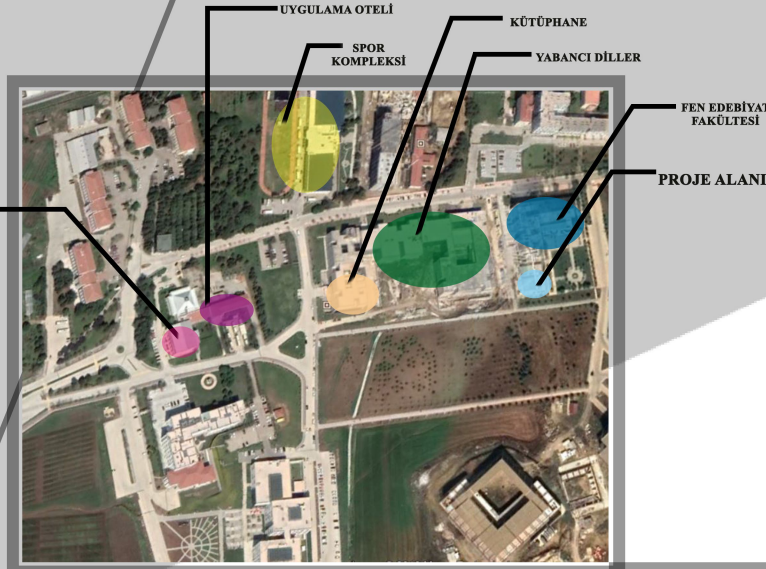

R  
O  
D  
O  
S  
Ç  
U  
K

GENEL GÖRÜNÜM

SİRKÜLASYON

ALANLAR

DOLULUK- BOŞLUK

Ahşap, Naylon ve Branda gibi maliyeti düşük malzemelerden oluşan tasarım, uzun süre ayakta kalabilecek kadar sağlam, alternatif bir sosyalleşme, sohbet etme alanı yaratıyor. Ziyaretçileri ahşabın doğada yaşama hissi vermesi, sinir sistemimizi düzenleyip ve rahatlatmasıyla bir kitap dünyasında yaşatıyor.

M  
Ü  
T  
E  
V  
A  
Z  
İ  
M  
E  
K  
A  
N

İ  
Ş  
L  
E  
V  
S  
E  
L

S  
A  
D  
E

TEKİRDAĞ NKÜ GÜZEL SAN. , TAS. VE MİMARLIK FAKÜLTESİ MİMARLIK BÖLÜMÜ  
2019 – 2020 EĞ. ÖĞR. YILI – GÜZ Y.Y.  
MİMARİ TASARIM V DERSİN PROJE YÜRÜTÜCÜLERİ : DOÇ. DR. OKŞAN TANDOĞAN  
DOÇ. DR. ESEN GÖKÇE ÖZDAMAR