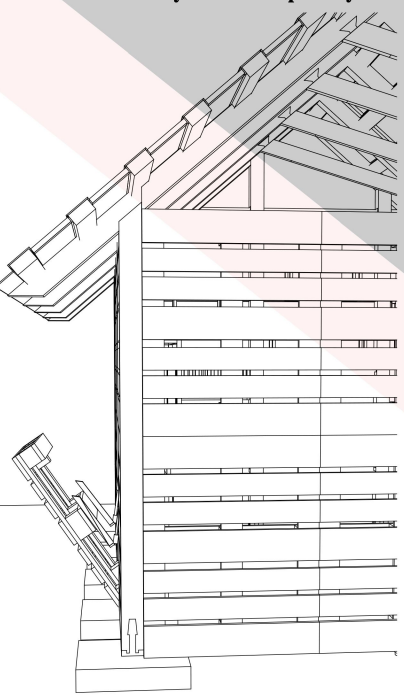

R  
O  
D  
O  
S  
Ç  
U  
K

GENEL GÖRÜNÜM

SİRKÜLASYON

ALANLAR

DOLULUK- BOŞLUK

Ahşap, Naylon ve Branda gibi maliyeti düşük malzemelerden oluşan tasarım, uzun süre ayakta kalabilecek kadar sağlam, alternatif bir sosyalleşme, sohbet etme alanı yaratıyor. Ziyaretçileri ahşabın doğada yaşama hissi vermesi, sinir sistemimizi düzenleyip ve rahatlatmasıyla bir kitap dünyasında yaşatıyor.

M  
Ü  
T  
E  
V  
A  
Z  
İ  
M  
E  
K  
A  
N

İ  
Ş  
L  
E  
V  
S  
E  
L

S  
A  
D  
E

TEKİRDAĞ NKÜ GÜZEL SAN. , TAS. VE MİMARLIK FAKÜLTESİ MİMARLIK BÖLÜMÜ  
2019 – 2020 EĞ. ÖĞR. YILI – GÜZ Y.Y.  
MİMARİ TASARIM V DERSİN PROJE YÜRÜTÜCÜLERİ : DOÇ. DR. OKŞAN TANDOĞAN  
DOÇ. DR. ESEN GÖKÇE ÖZDAMAR