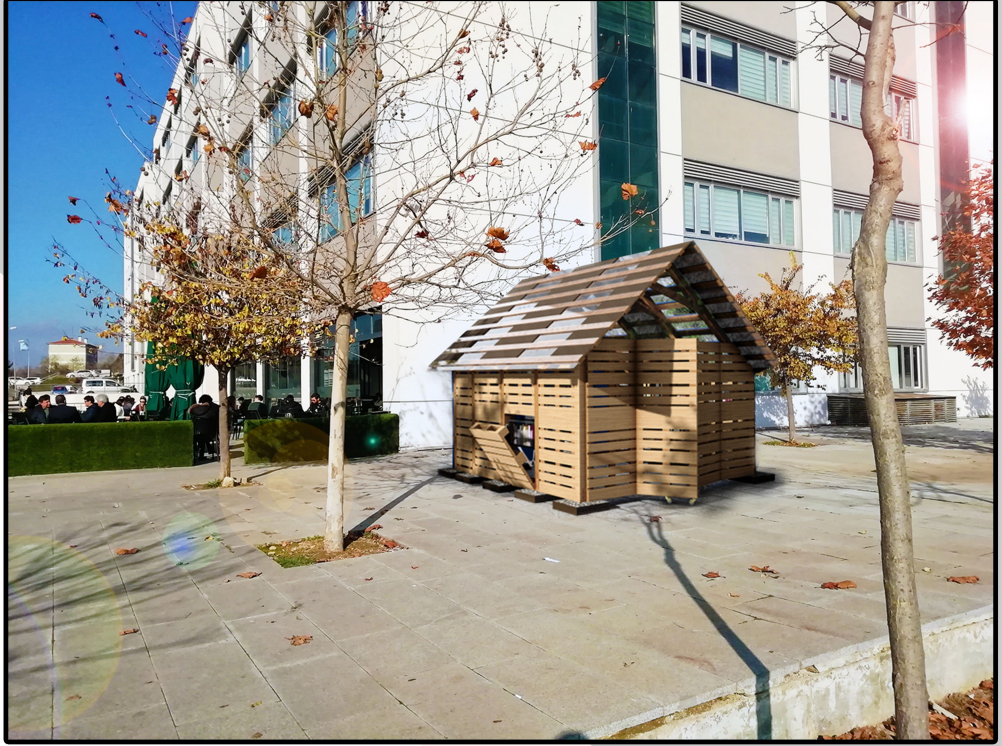

R  
O  
D  
O  
S  
Ç  
U  
K

GENEL GÖRÜNÜM

SİRKÜLASYON

ALANLAR

DOLULUK- BOŞLUK

Ahşap, Naylon ve Branda gibi maliyeti düşük malzemelerden oluşan tasarım, uzun süre ayakta kalabilecek kadar sağlam, alternatif bir sosyalleşme, sohbet etme alanı yaratıyor. Ziyaretçileri ahşabın doğada yaşama hissi vermesi, sinir sistemimizi düzenleyip ve rahatlatmasıyla bir kitap dünyasında yaşatıyor.

M  
Ü  
T  
E  
V  
A  
Z  
İ  
M  
E  
K  
A  
N

İ  
Ş  
L  
E  
V  
S  
E  
L

S  
A  
D  
E

TEKİRDAĞ NKÜ GÜZEL SAN. , TAS. VE MİMARLIK FAKÜLTESİ MİMARLIK BÖLÜMÜ  
2019 – 2020 EĞ. ÖĞR. YILI – GÜZ Y.Y.  
MİMARİ TASARIM V DERSİN PROJE YÜRÜTÜCÜLERİ : DOÇ. DR. OKŞAN TANDOĞAN  
DOÇ. DR. ESEN GÖKÇE ÖZDAMAR