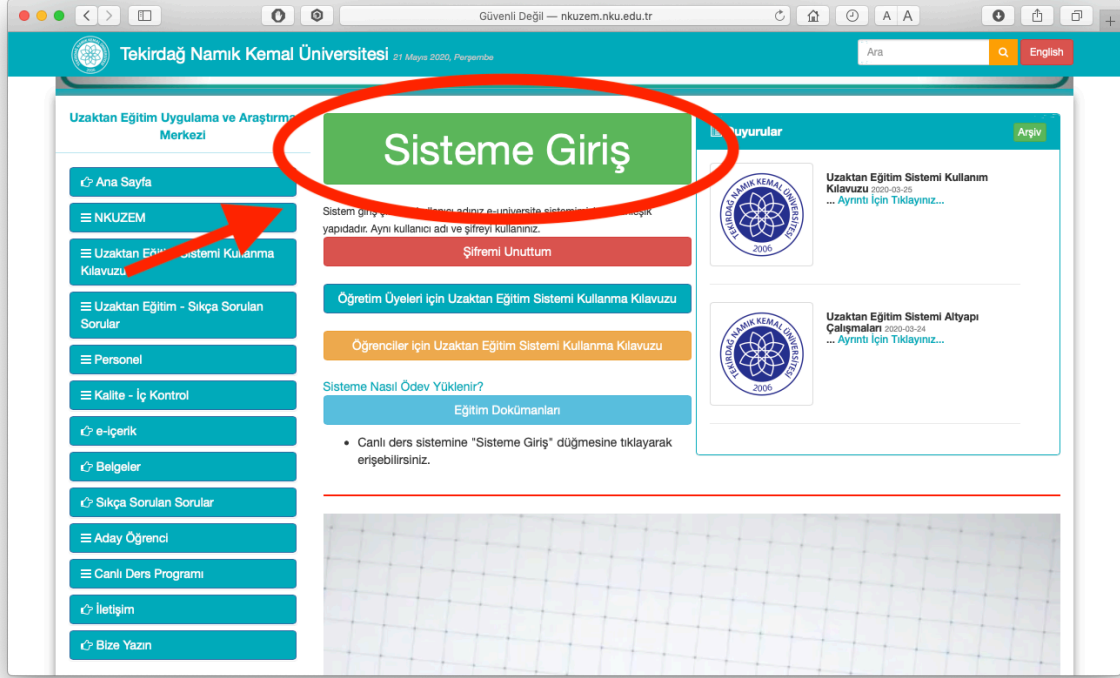

ARASINAV ÖDEVİ İNDİRME-YÜKLEME KILAVUZU

ARASINAV ÖDEVİ İNDİRME

<http://nkuzem.nku.edu.tr> internet adresinden öğrenci numarası ve öğrenci bilgi sistemi şifresi ile uzaktan eğitim sistemine giriş yapınız.

Açılan sayfada sol tarafta bulunan kısımdan derslerim başlığı altında bulunan ilgili ders seçilir.

Seçilen dersin haftalık çizelge sayfasında kırmızı renkte ÖDEV işaretinin yanında ara sınav ile ilgili ödev/proje/araştırma konusu tıklanır.