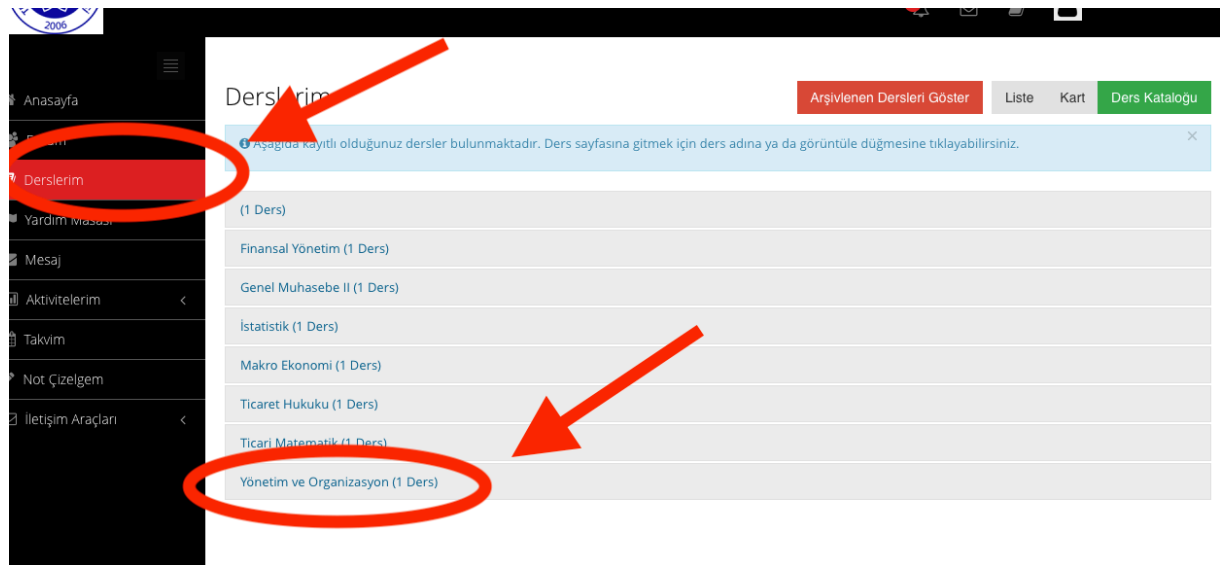

ARASINAV ÖDEVİ İNDİRME-YÜKLEME KILAVUZU

ARASINAV ÖDEVİ İNDİRME

<http://nkuzem.nku.edu.tr> internet adresinden öğrenci numarası ve öğrenci bilgi sistemi şifresi ile uzaktan eğitim sistemine giriş yapınız.

Açılan sayfada sol tarafta bulunan kısımdan derslerim başlığı altında bulunan ilgili ders seçilir.

Seçilen dersin haftalık çizelge sayfasında kırmızı renkte ÖDEV işaretinin yanında ara sınav ile ilgili ödev/proje/araştırma konusu tıklanır.