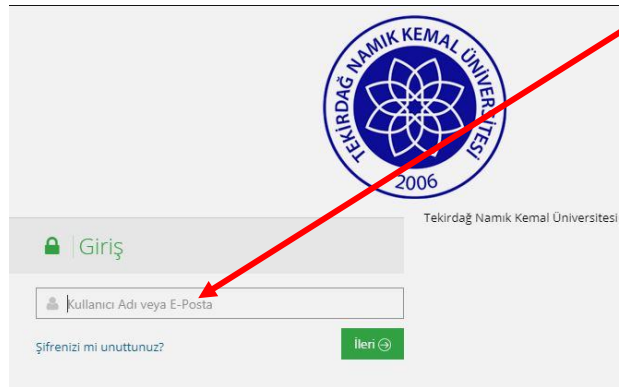

- Sınav, Üniversitemizin uzaktan eğitim platformu üzerinden uygulanacaktır. Sınava giriş için aşağıdaki yönergeyi dikkatli bir şekilde takip ediniz.

# SINAVA GİRİŞ

1. Sınava giriş için yandaki bağlantıya tıklayınız ve ilgili alanlara gerekli bilgileri giriniz.

<http://nkuzem.nku.edu.tr/>

2. Uzaktan Eğitim Merkezi ana sayfasında bulunan **“Sisteme Giriş”** butonuna tıklayınız.

3. Yeni açılan sayfada **Kullanıcı Adı** kısmına **öğrenci numaranızı** yazınız ve **İleri** butonuna tıklayınız.

4. Yeni açılan sayfada **Şifre** alanına **TC kimlik numaranızı** yazınız ve **“Öğrenmeye Başlayın”** butonuna tıklayınız.

5. Açılan sayfada yer alan aktivite adına tıkladığınızda sınava katılabileceksiniz.

Sınav, duyurulan günde ve saat aralığında aktif olacaktır.

---

Mesajınız yok.

**Yakında Başlayacak Aktivitelerim**  
Aşağıda, yakında başlayacak aktivitelerinizi görebilirsiniz.