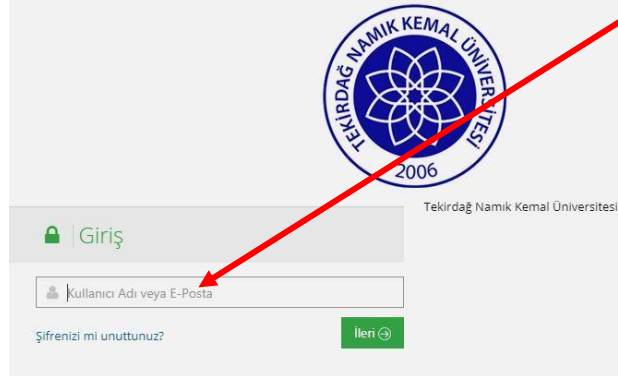

# SINAVA GİRİŞ

1. Sınava giriş için yandaki bağlantıya tıklayınız ve ilgili alanlara gerekli bilgileri giriniz.

<http://nkuzem.nku.edu.tr/>

2. Uzaktan Eğitim Merkezi ana sayfasında bulunan **“Sisteme Giriş”** butonuna tıklayınız.

3. Yeni açılan sayfada **Kullanıcı Adı** kısmına **öğrenci numaranızı** yazınız ve **İleri** butonuna tıklayınız.

4. Yeni açılan sayfada **Sifre** alanına **TC kimlik numaranızı** yazınız ve **“Öğrenmeye Başlayın”** butonuna tıklayınız.

5. Açılan sayfada yer alan aktivite adına tıkladığınızda sınava katılabileceksiniz.

Sınav, duyurulan günde ve saat aralığında aktif olacaktır.

---

Mesajınız yok.

Yakında Başlayacak Aktivitelerim

Şağda, yakında başlayacak aktivitelerinizi görebilirsiniz.